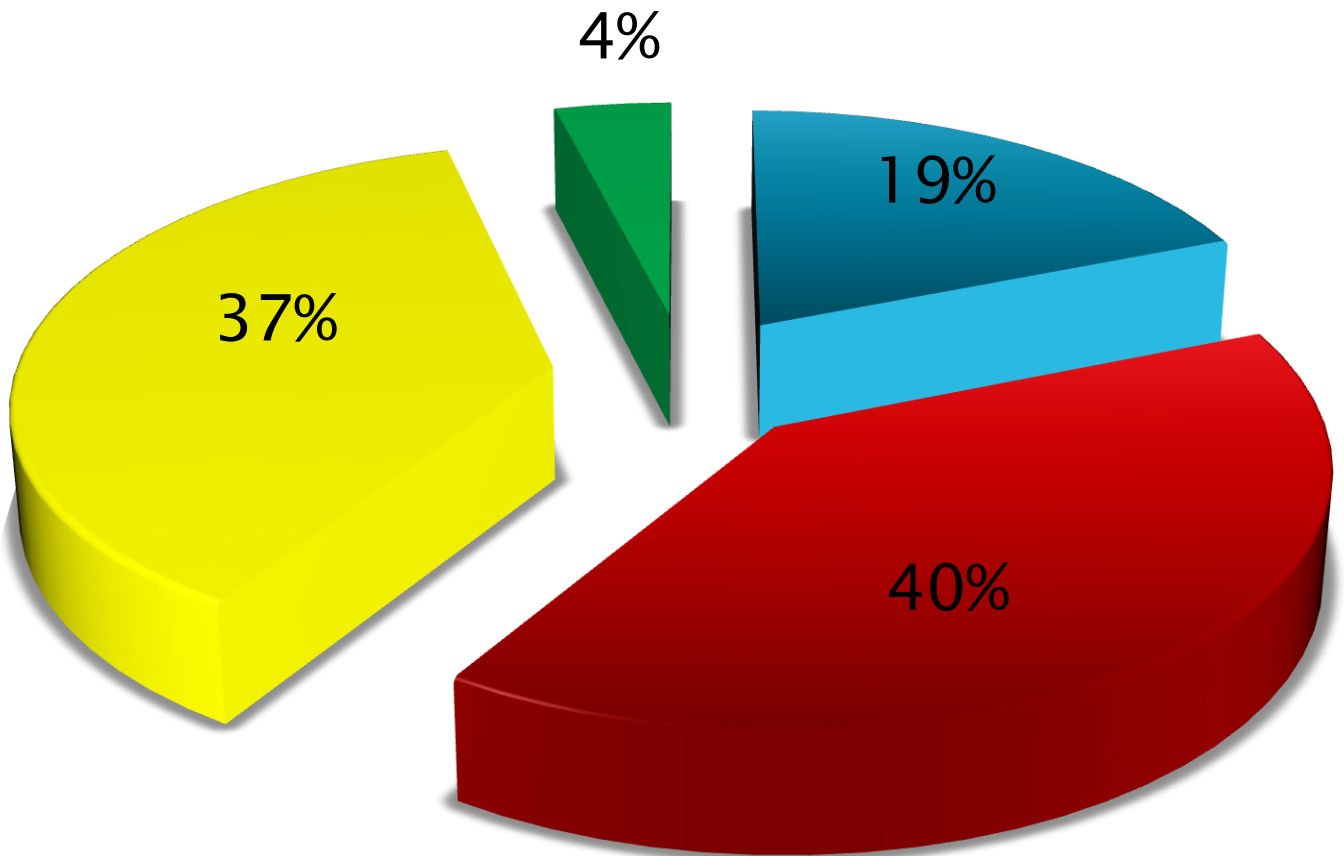

Dupa parerea dvs. de la ultimele alegeri locale lucrurile in Capitala s-au schimbat in :

■ Bine   ■ Rau   ■ Au ramas la fel   ■ NR