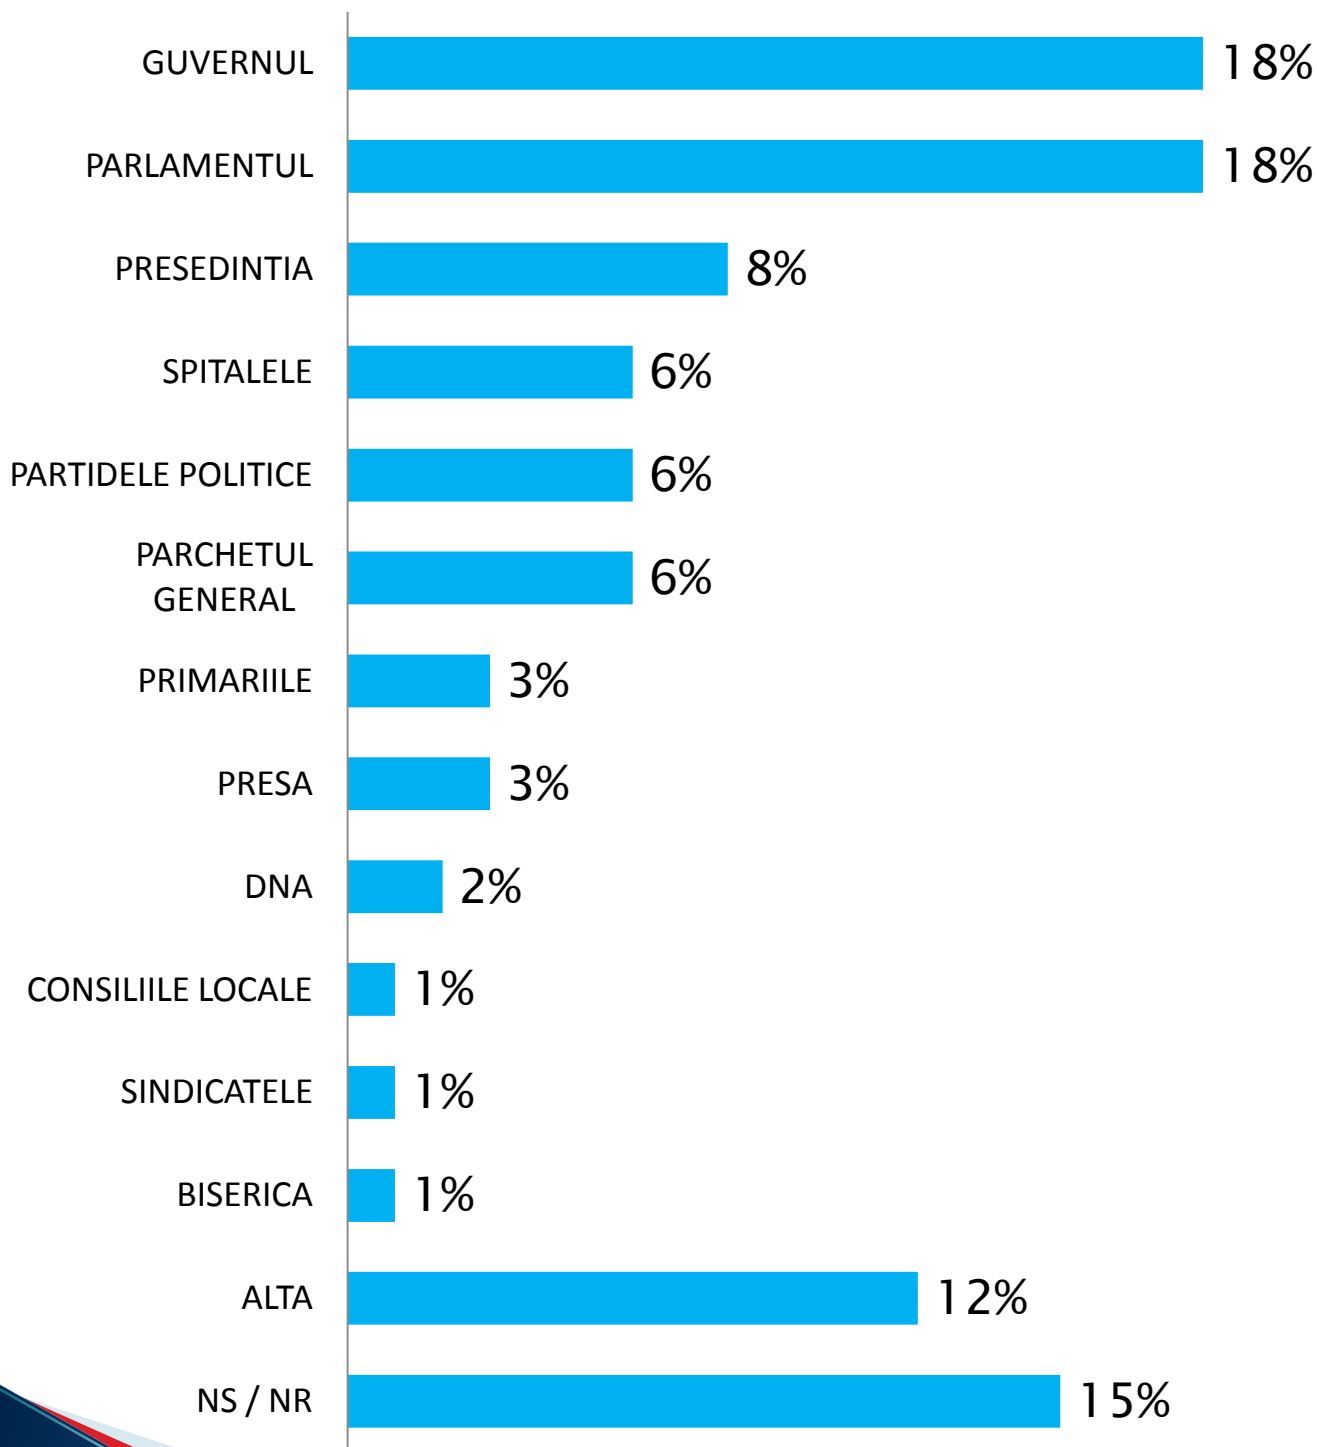

Am să vă citesc o listă de instituții. După părerea dvs. care este cea mai coruptă instituție din România ?