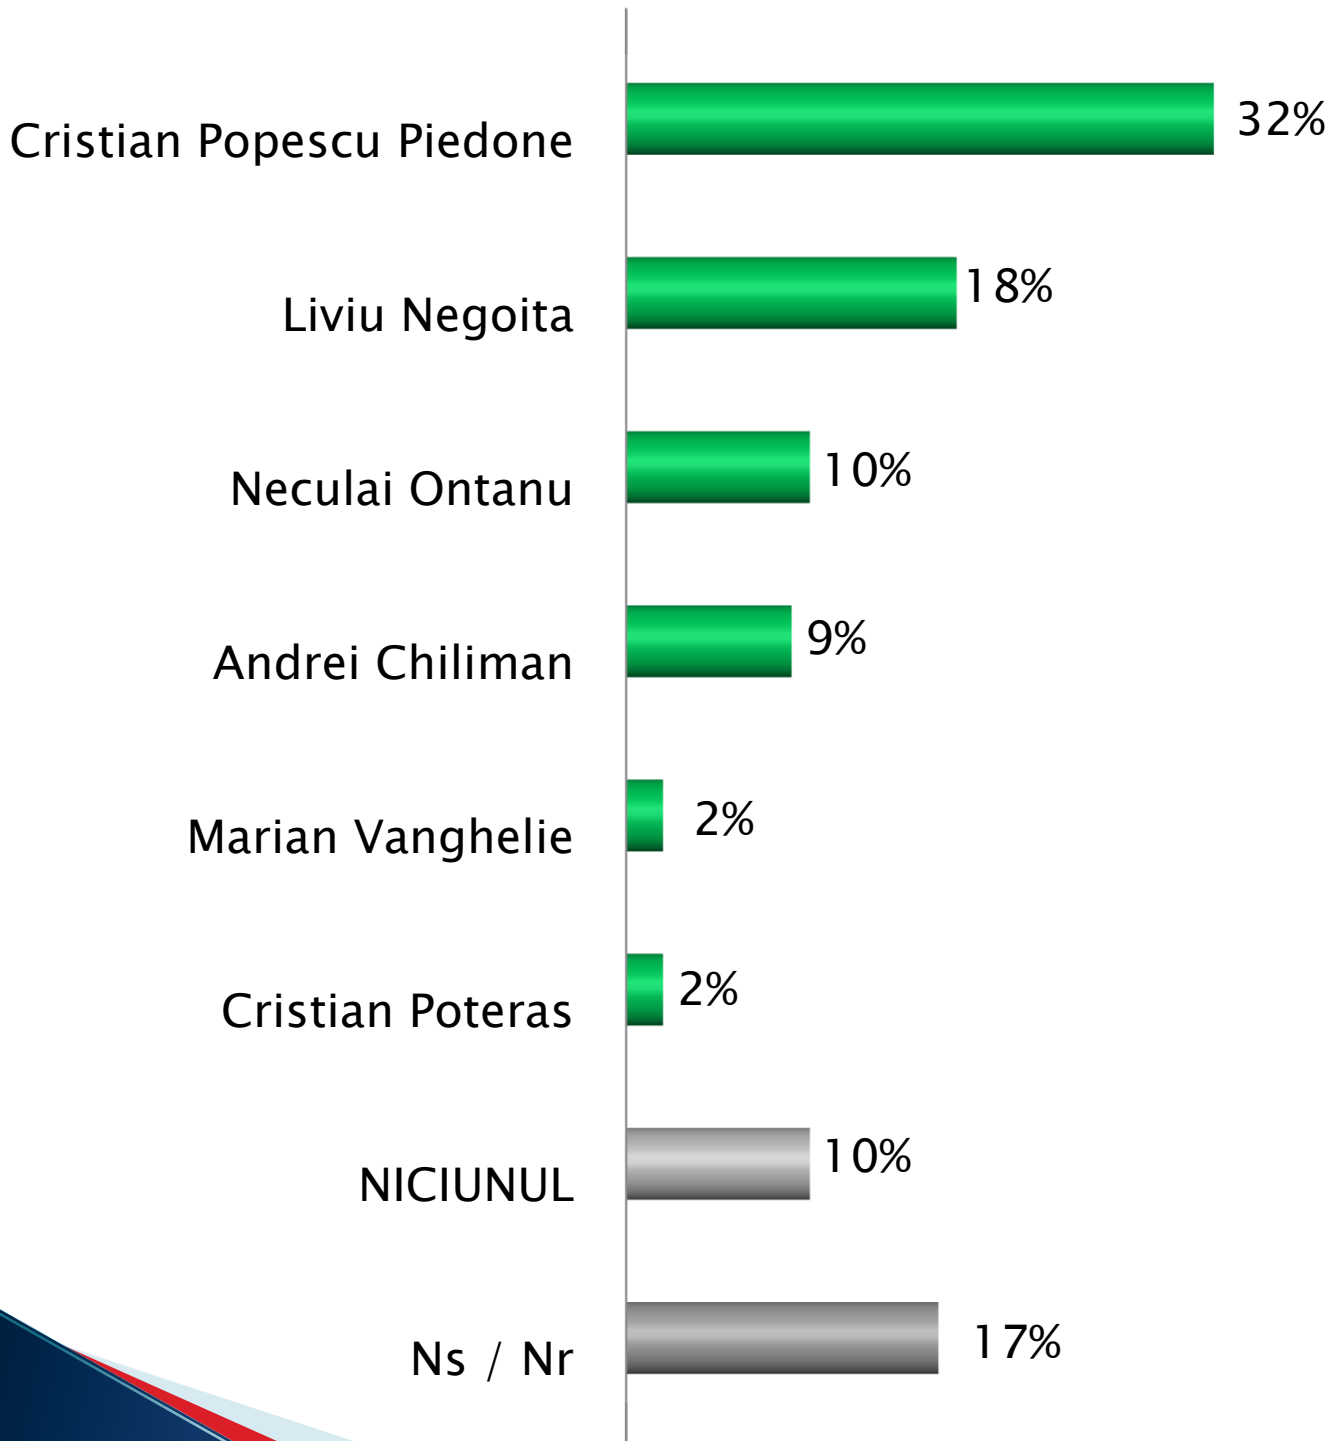

Care dintre acestia ar fi cel mai potrivit sa candideze la functia de Primar General ?