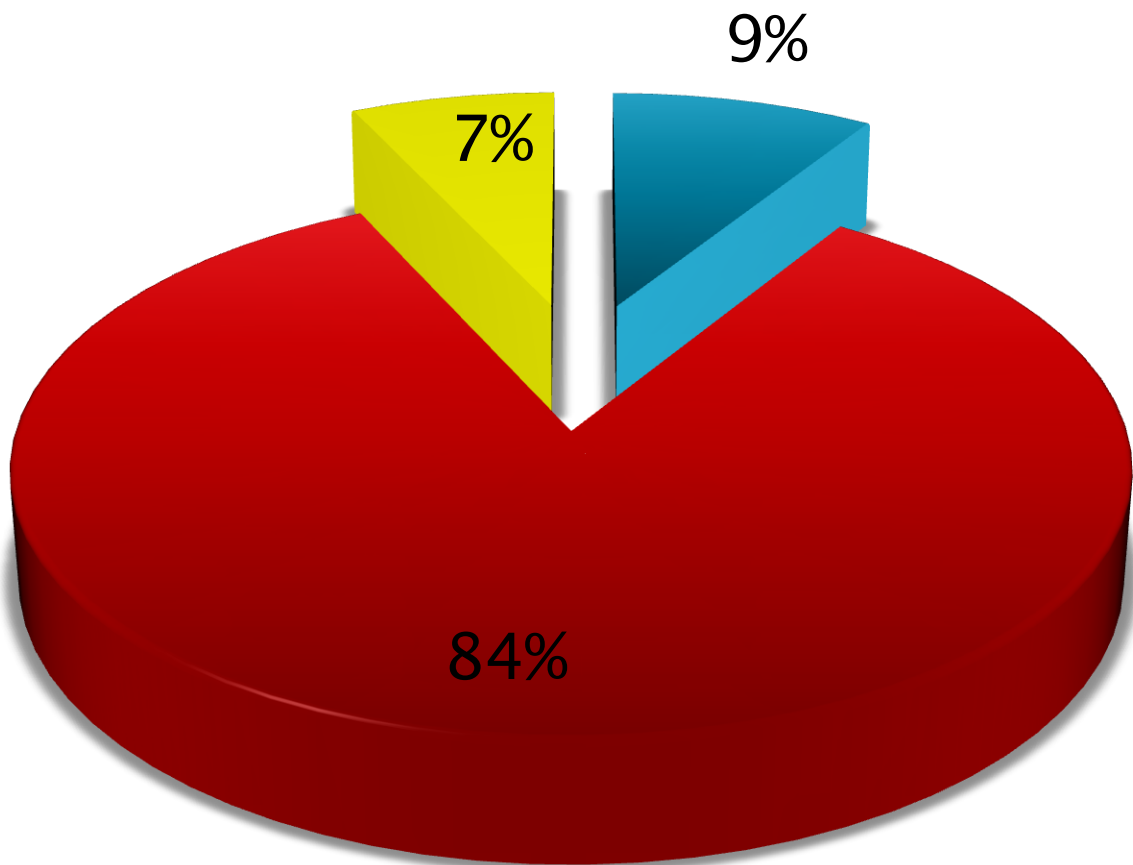

Credeti ca in tara noastra lucrurile merg intr-o directie buna sau intr-o directie gresita?

■ Directia este buna   ■ Directia este gresita   ■ NS/nu pot aprecia