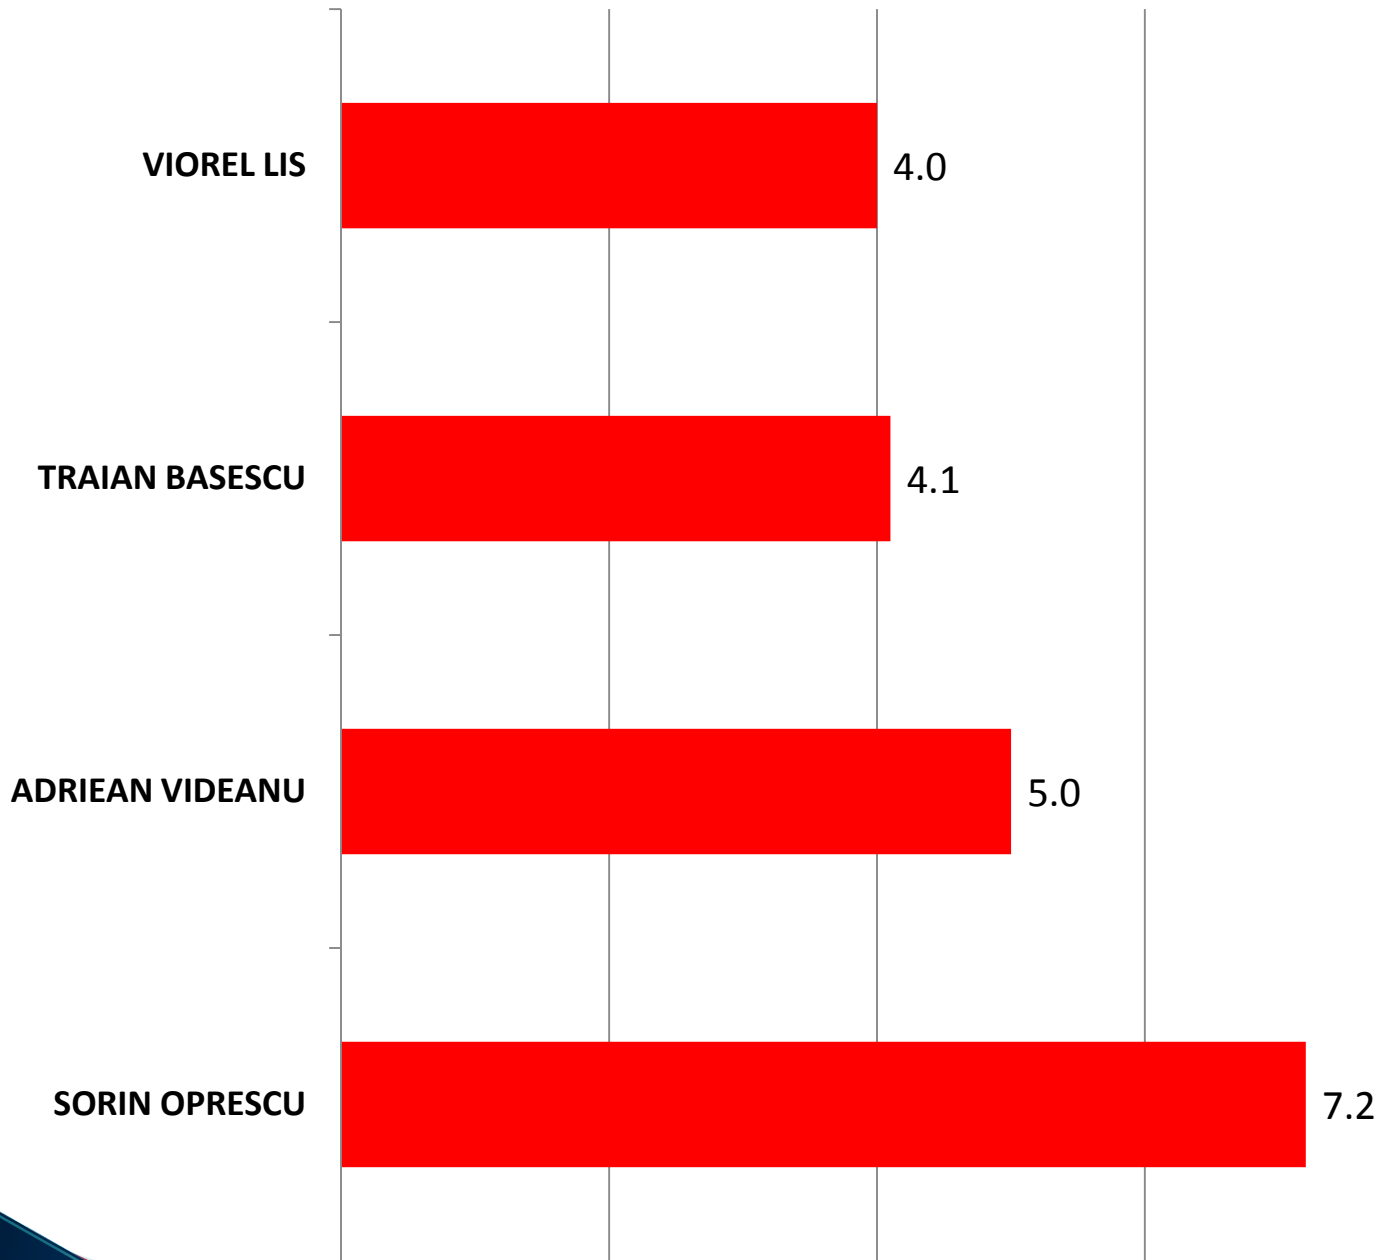

Pe o scala de la 1 la 10, unde 1 inseamna foarte prost si 10 foarte bine, ce nota ati da următorilor Primari Generali ai Capitalei ?

MEDIE NOTA