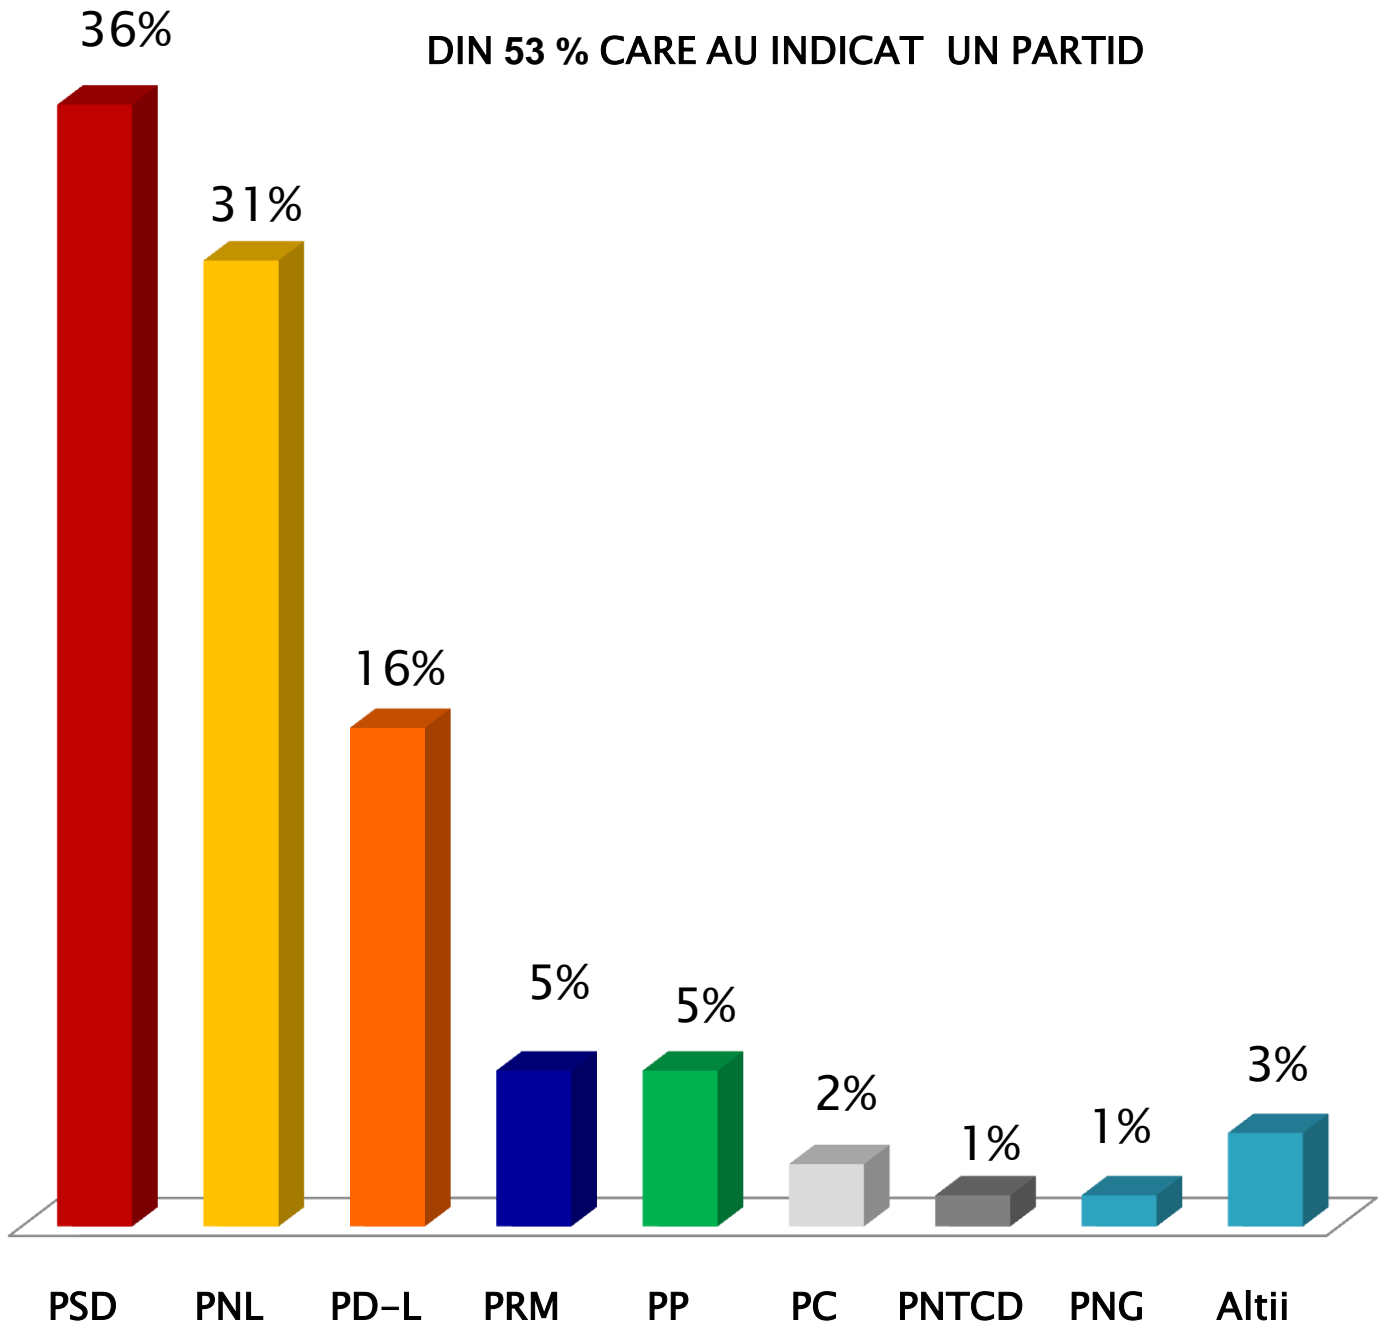

Dacă duminica viitoare ar avea loc alegeri pentru Parlamentul României, candidatul cărui Partid politic ați vota ?