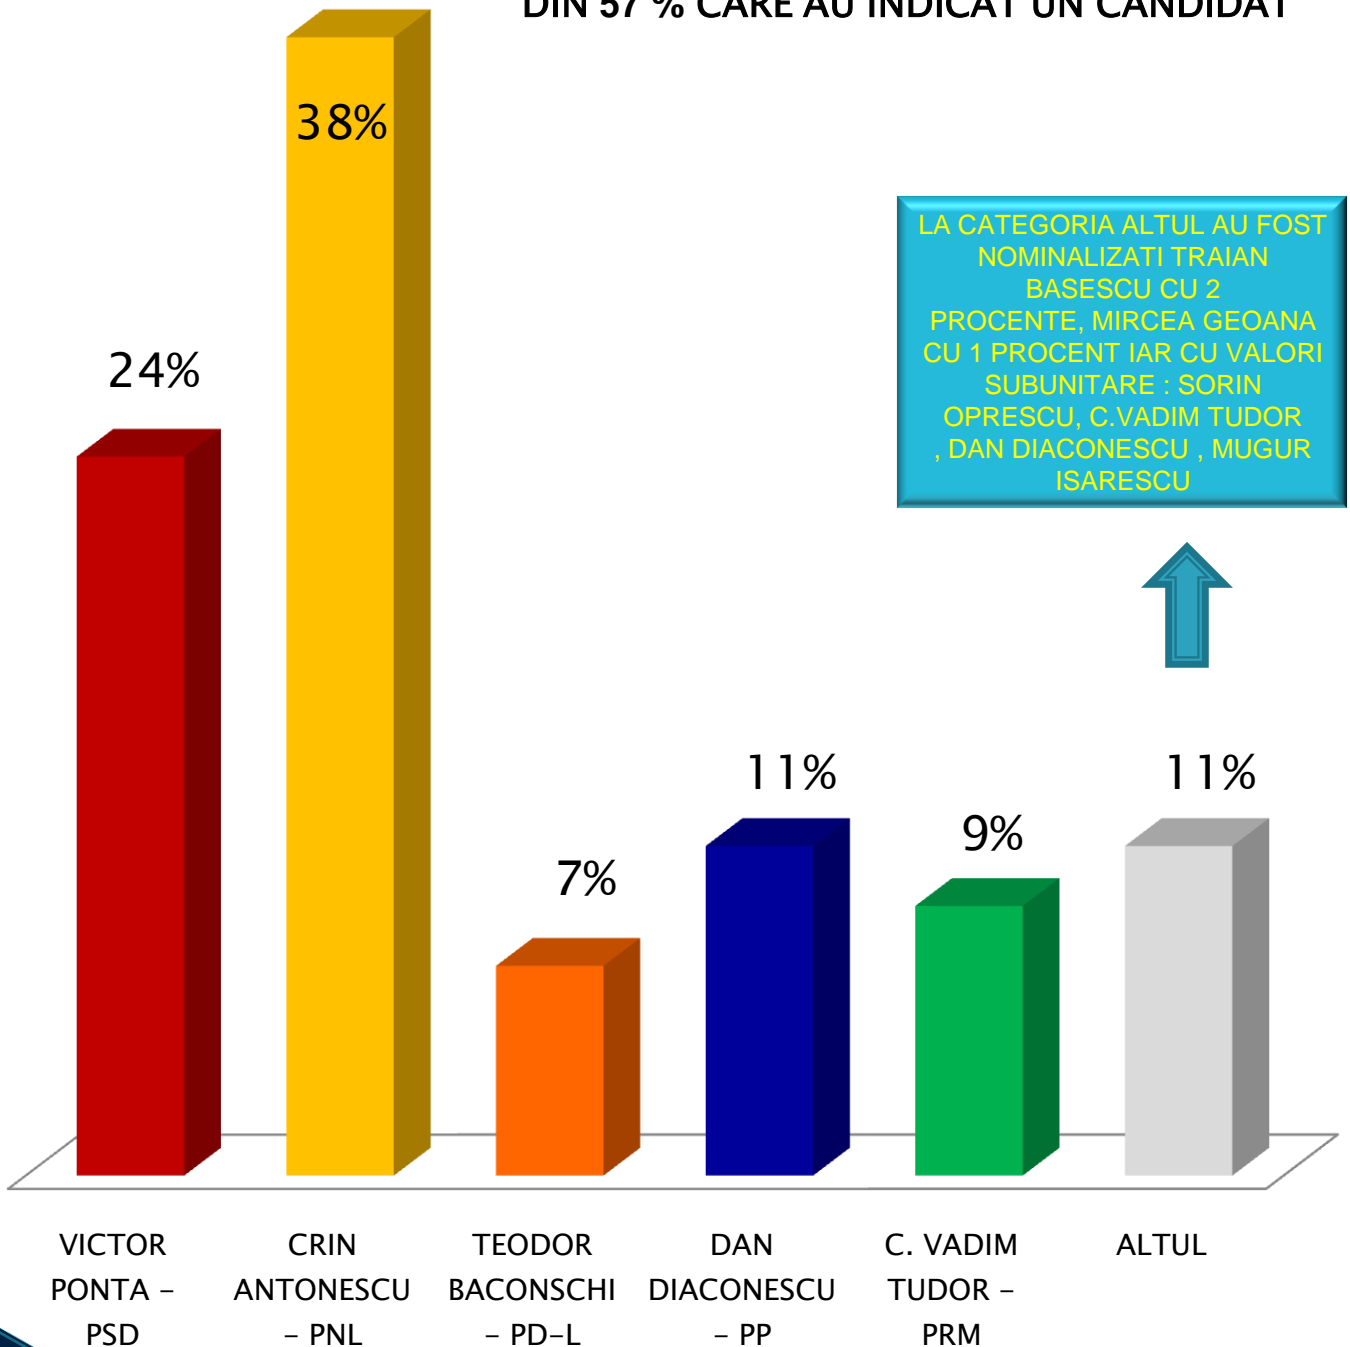

Dacă Duminica viitoare ar avea loc alegeri pentru funcția de Președinte al României, pe care dintre următorii l-ați vota ?

DIN 57 % CARE AU INDICAT UN CANDIDAT