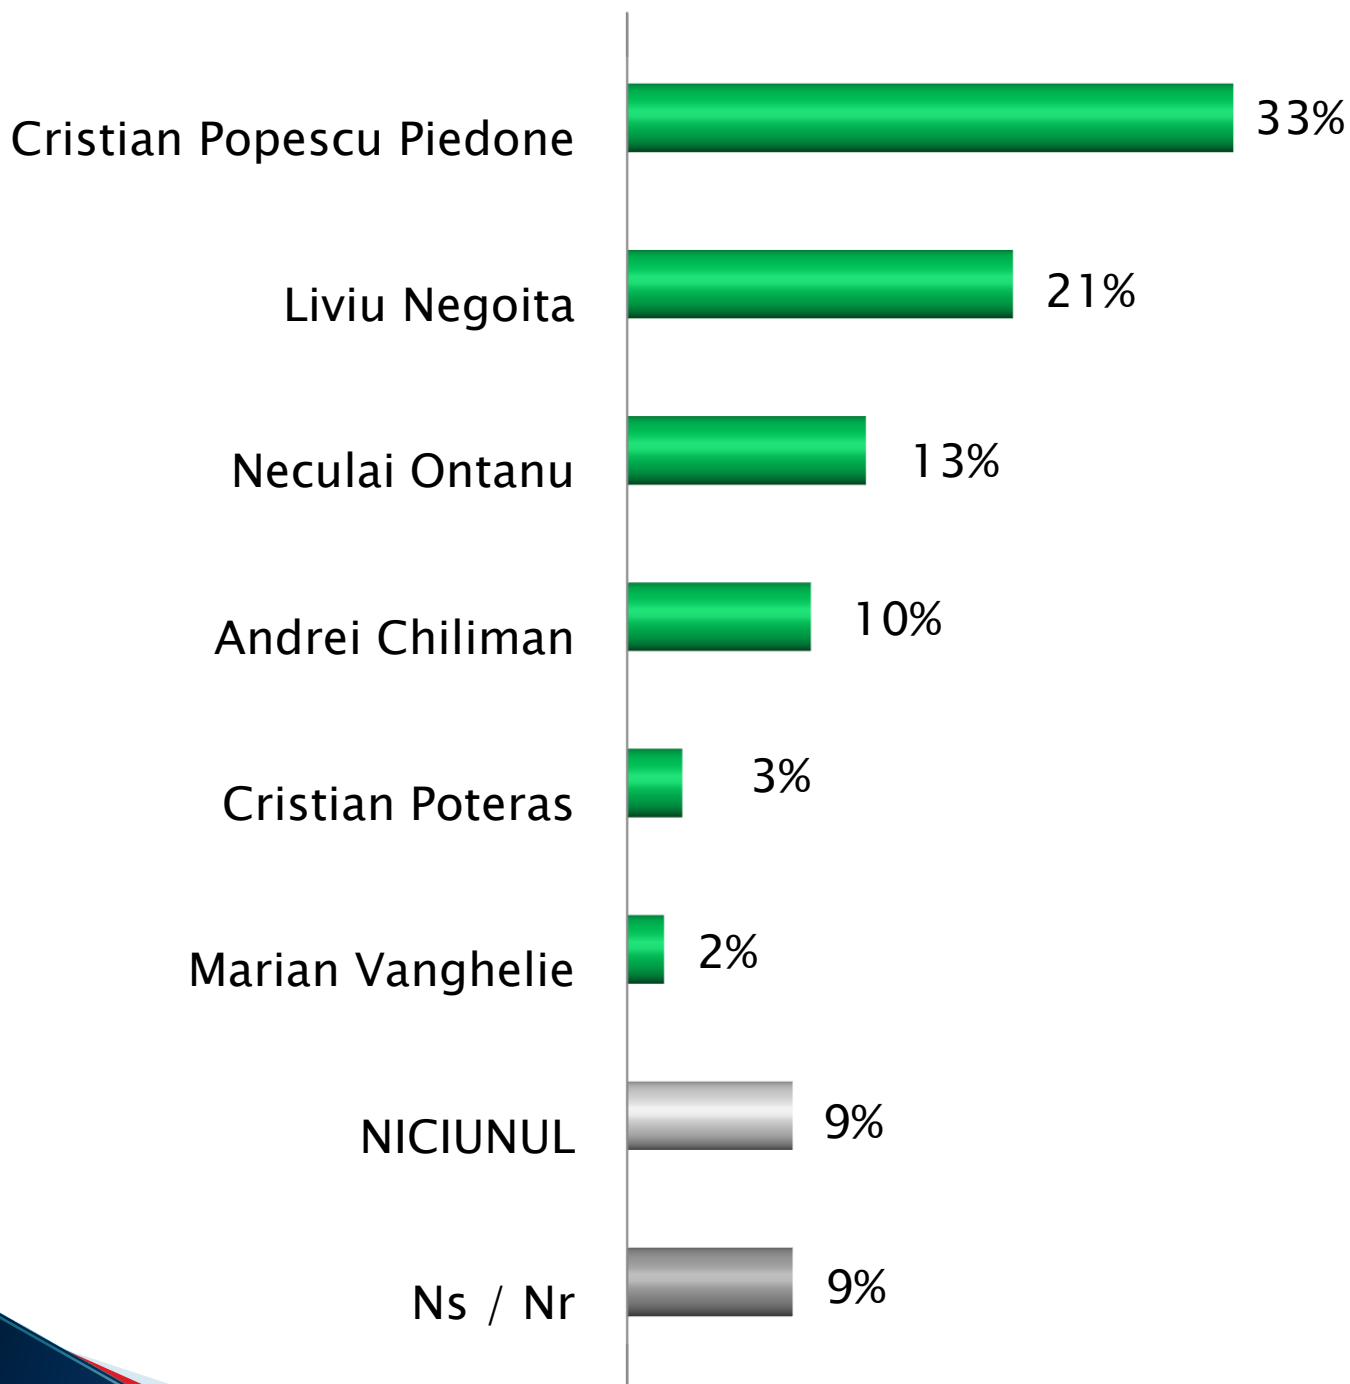

# Dupa parerea dvs. de la ultimele alegeri locale lucrurile in Capitala s-au schimbat in :

■ Bine      ■ Rau      ■ Au ramas la fel      ■ NR

# Indiferent de Sectorul in care locuiti, care dintre Primarii de Sector considerati ca este cel mai gospodar ?